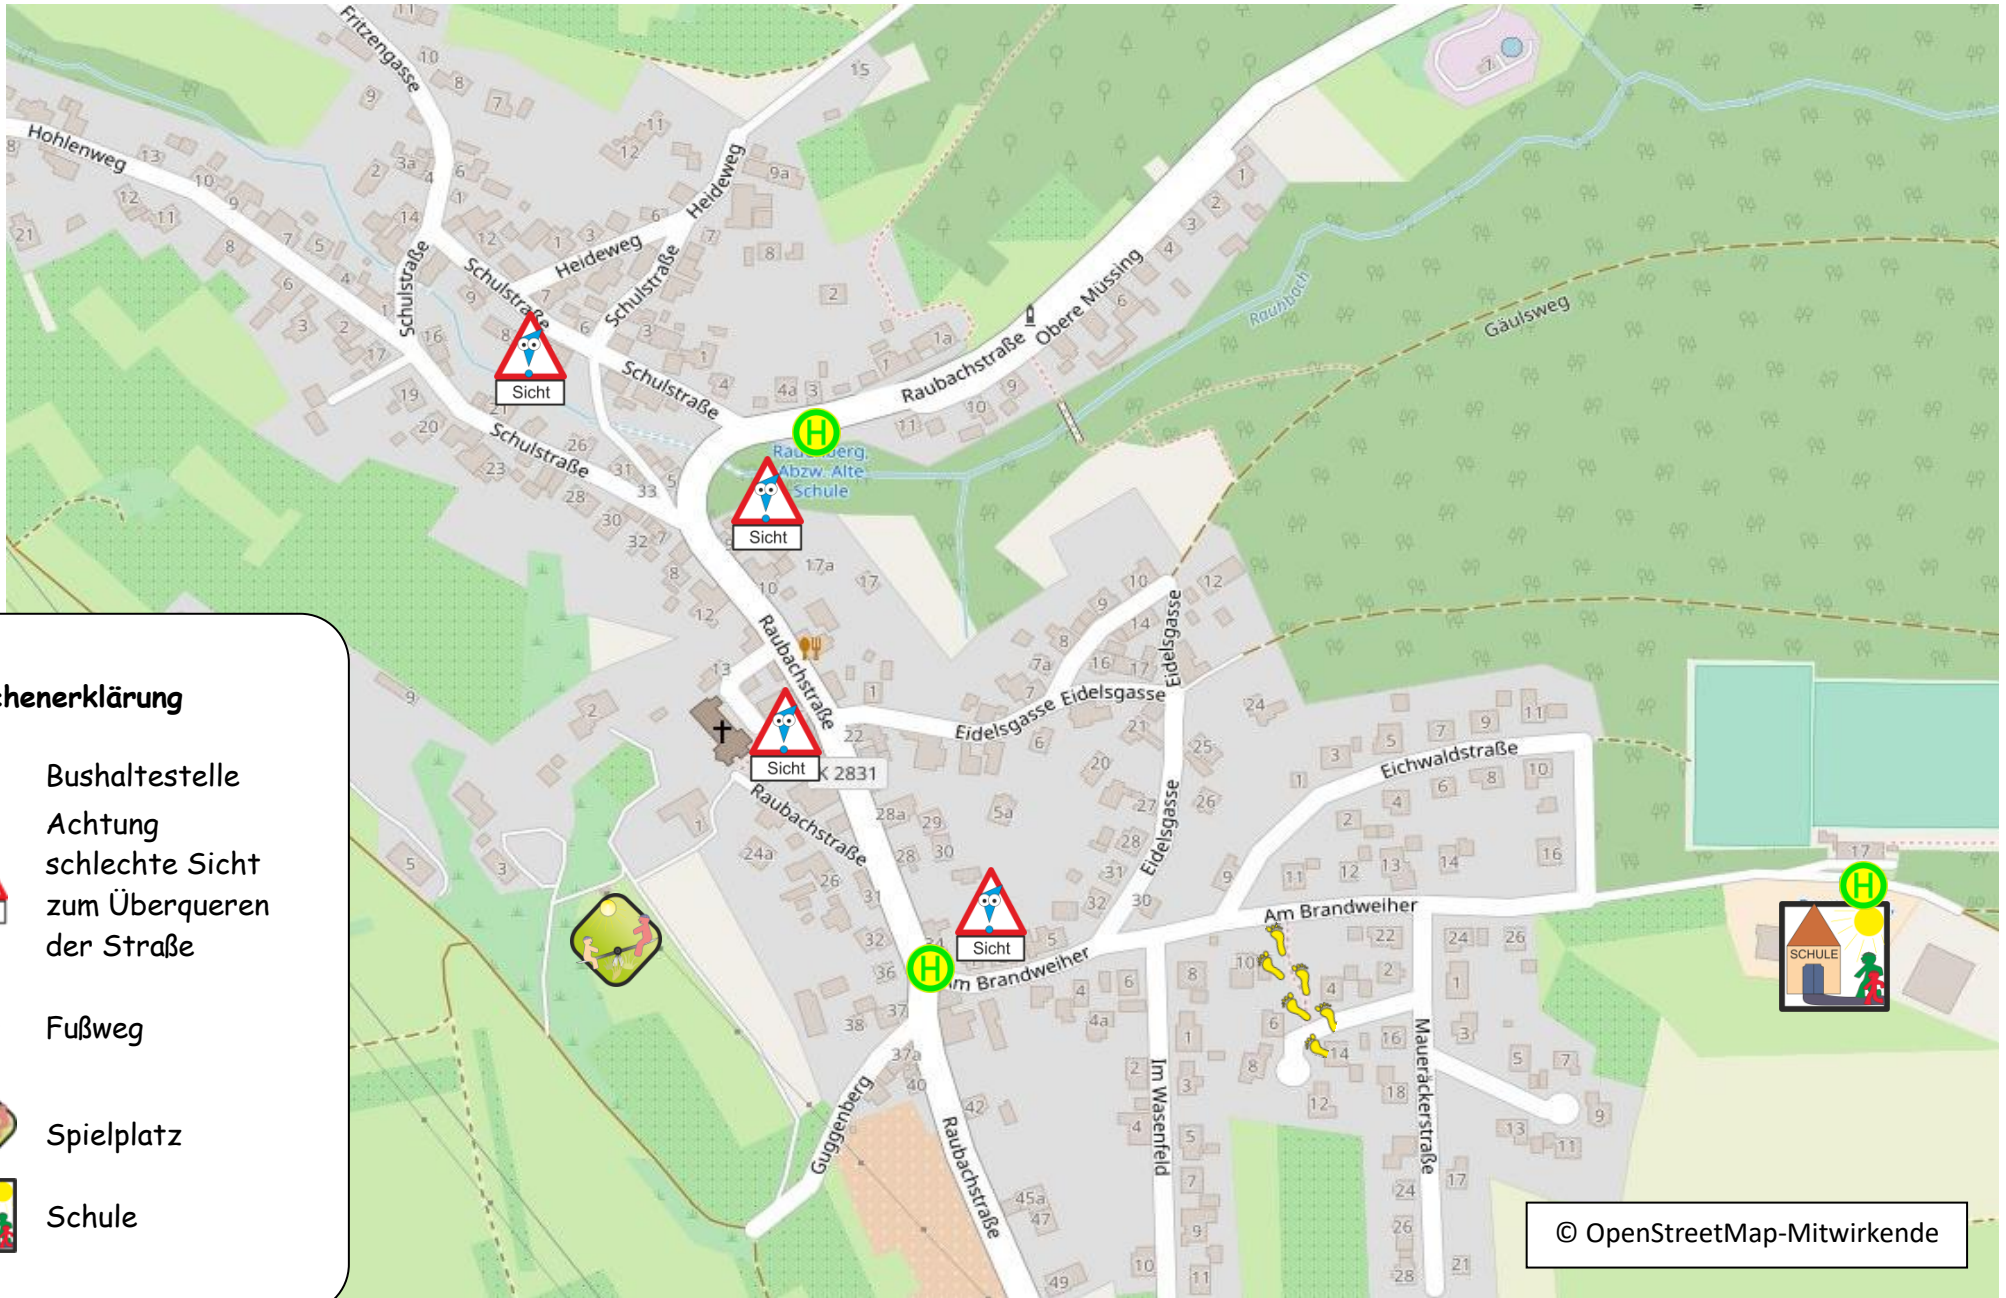

Schulwegplan Rauenberg

Zeichenerklärung

Bushaltestelle

Achtung schlechte Sicht zum Überqueren der Straße

Fußweg

Spielplatz

Schule